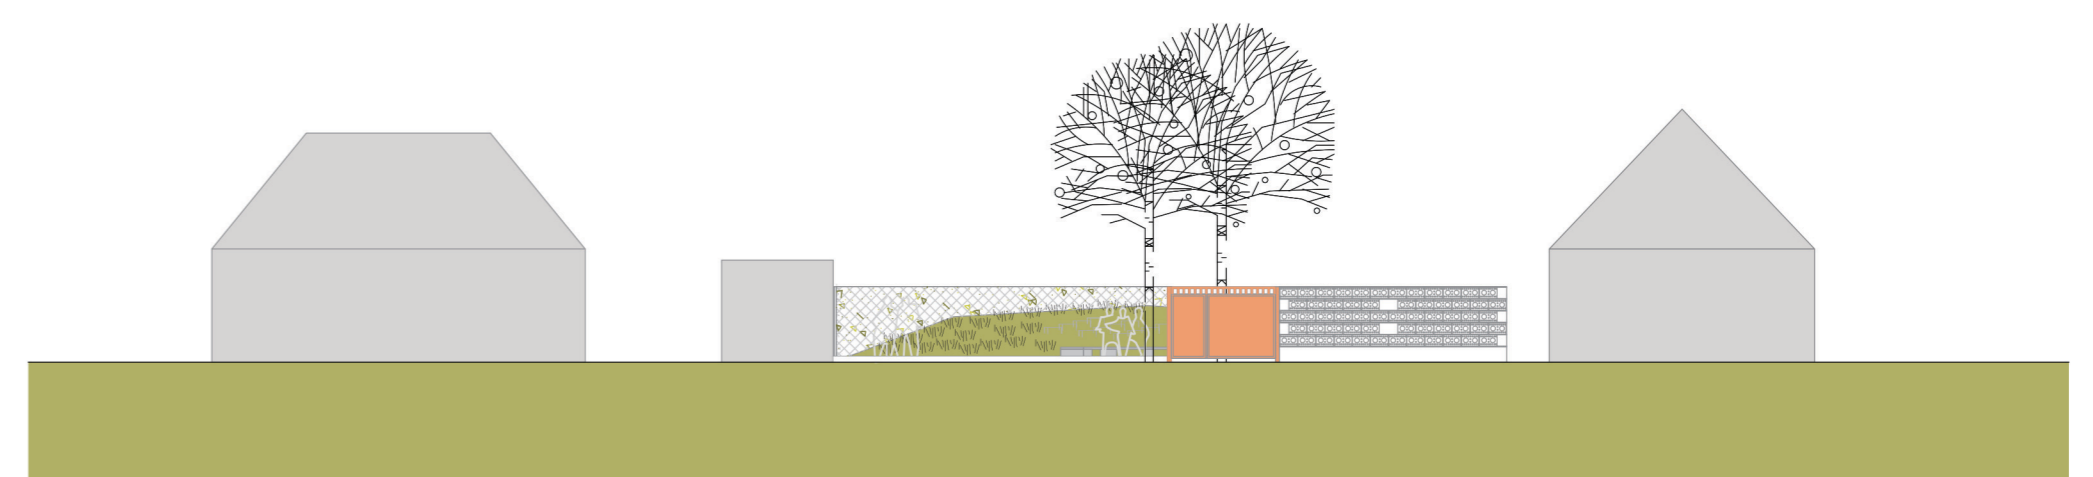

ULIČNÝ POHLAD 1:200