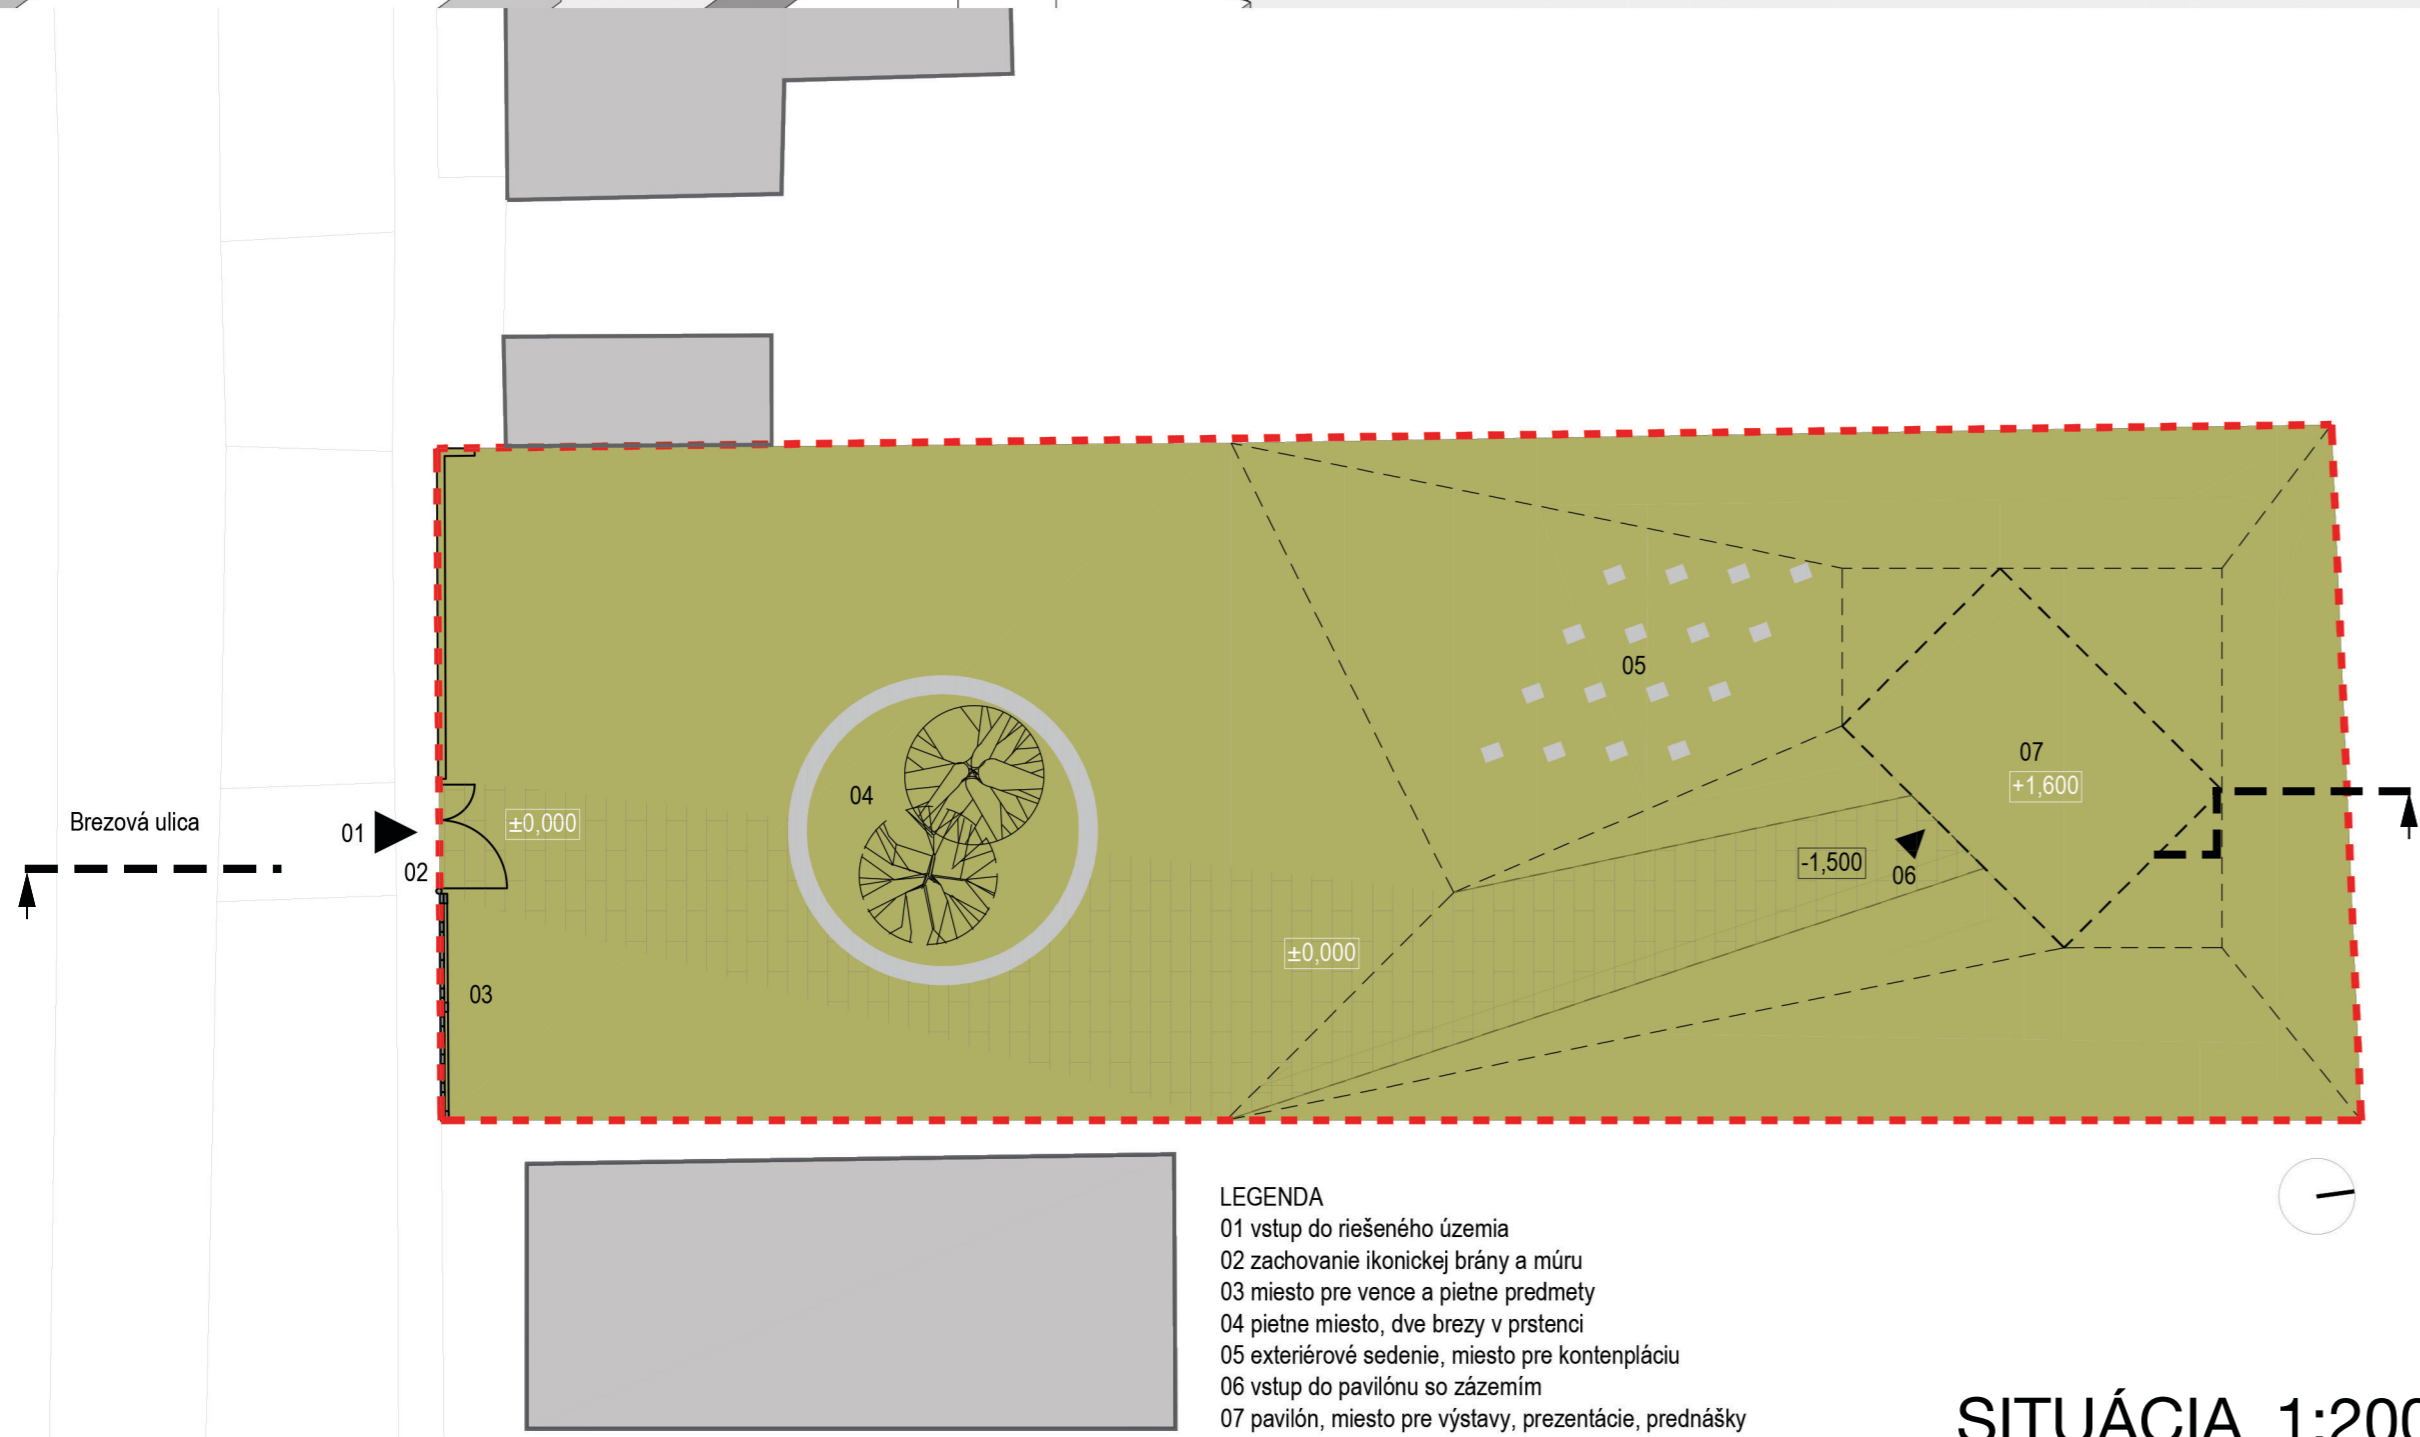

AXONOMETRIA

SITUÁCIA 1:200