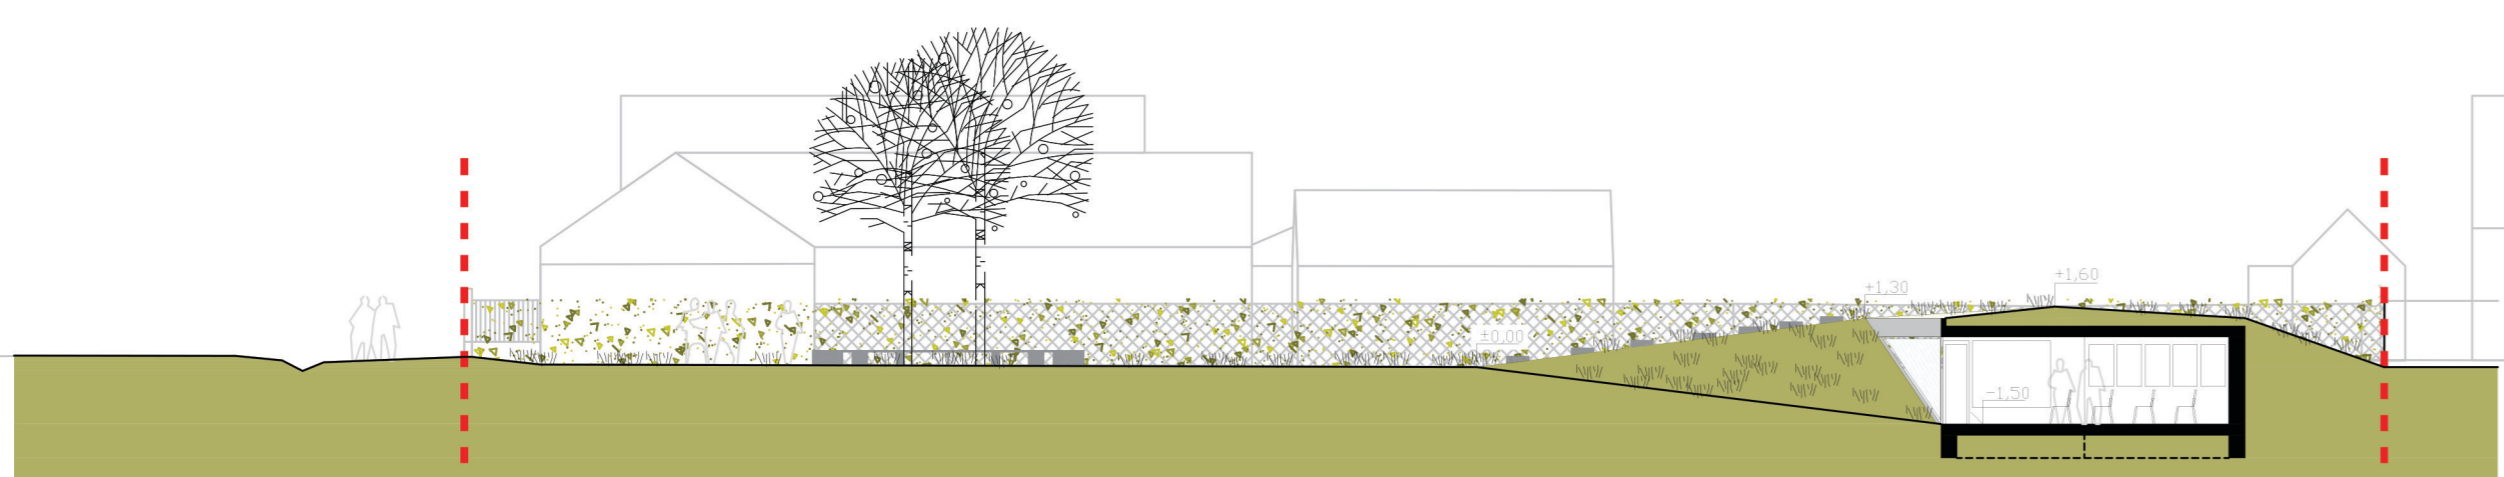

Zastrčený ospalý mestský satelit, zastrčená ospalá vidiecka ulička, nenápadný zájdený plot, nenápadný zájdený dom. Ideálne miesto pre usadenie sa, pre pestovanie rodinného šťastia a zázemia. To by však on nemohol byť úspešný investigatívny novinár odhalujúci každý deň najzávažnejšie zločiny najmocnejších.

V panických záchvatoch temných obáv o svoje nahrabané istoty neváhali zosnovat najhorší možný zločin. Najomný vrah dvoma výstrelmi zabil mladý pár, zrušil ich plán naspoločné šťastie na Brezovej ulici. Preto na tejto parcele na Brezovej ulici už nikdy nebude stáť žiadny rodinný dom, žiadny rodinný bazén, žiadna dielňa, terasa, grill... Len divoká vysoká tráva cintorínskej záhrady a v jej strede 2 mohutné brezy, on a ona.

Pletivový plot porastený brečtanom a paviničom otvára priezory do susedných vidieckych sídiel a ich rodinných idýl.

Ikonickej uličnej plot ostáva múrom smútku, múrom pre vence, sviečky a andelov, pôvodná brána spredu nesie pôvodné odkazy a modlitby, zozadu motto a známy dvojportrét.

Podobenstvo smutných briez v kontraste pokojného všedného života, ako aj posolstvo a odkaz Jána a Martyiny sprostredkováva objekt skrytý v terénnej úprave, polozapustená sieň prekrytá terénnym hľadiskom, Existujúce ploty lemuje kulis okrasných krov a lian, ponad ktorú do ticha pietnej záhrady dolieha zvuk a vôňa domácej vidieckej idylly.