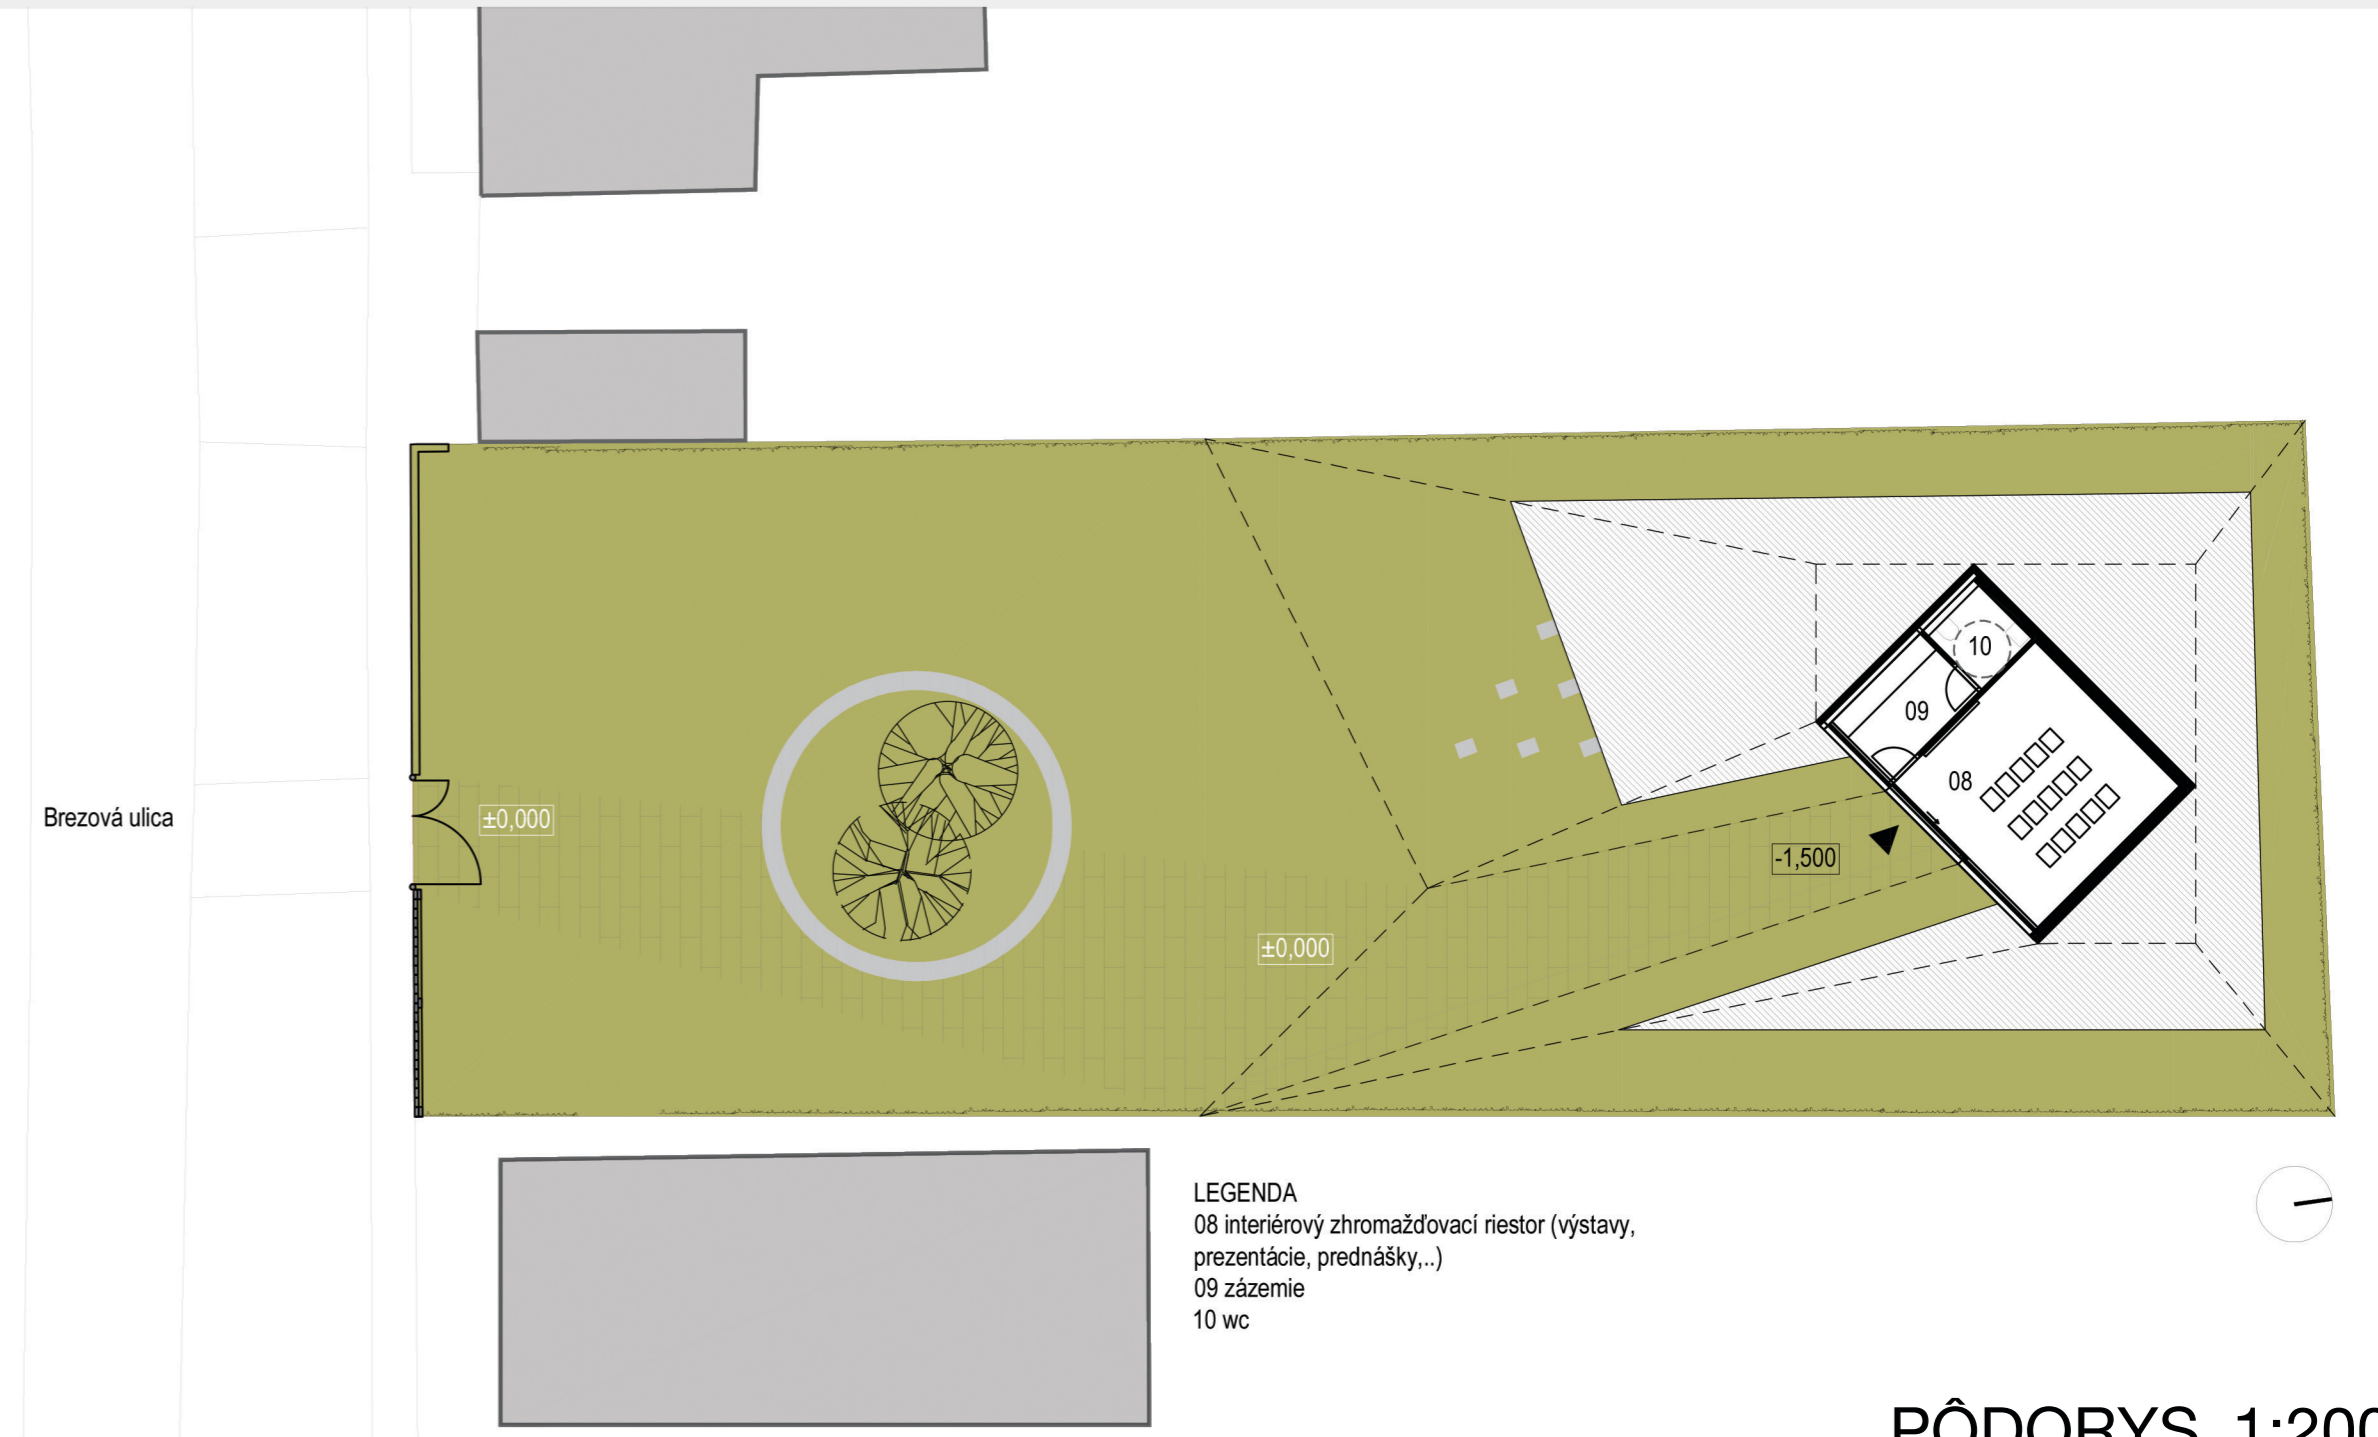

ANOTÁCIA A BILANCIE

PÔDORYS 1:200

LEGENDA
08 interiérový zhrmažďovací niester (výstavy, prezentácie, prednášky...)
09 zázemie
10 wc